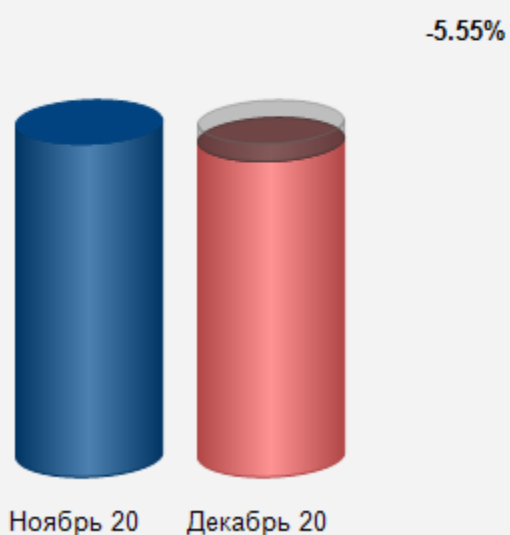

ДИНАМИКА КОНТРАКТОВАНИЯ В РЕГИОНЕ МОСКВА

ДОЛЯ РЕГИОНА МОСКВА В ОБЪЕМЕ КОНТРАКТОВАНИЯ РФ, 2020 г

ДИНАМИКА ДОЛИ БРЕНДА НА РЫНКЕ МОСКВА, ДЕКАБРЬ 2020 Г